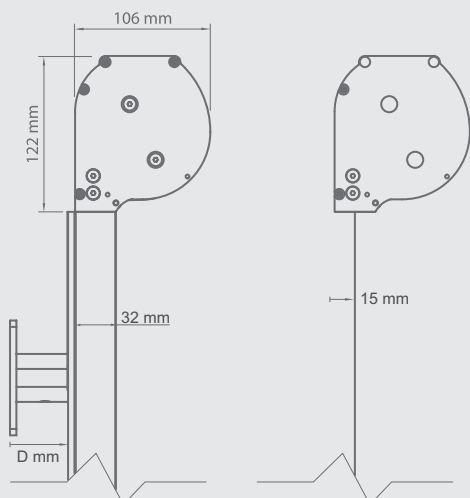

# REFLEKSOL 103

Krāsa	RAL
Automātiskā vadība	ir
Rokas vadība	ir
Ekstrudētā alumīnija sānu profili	
• maksimālais platums	4.5 m
• maksimālais augstums	4.0 m
Ārtelpām - kabeļa vadotne	
• maksimālais platums	3.5 m
• maksimālais augstums	3.0 m
Iekštelpām - kabeļa vadotne	
• maksimālais platums	4.5 m
• maksimālais augstums	4.0 m

## Kasetes dimensijas

## Īpašības:

- Ekstrudēta alumīnija kasete
- Pārskatīšana no kasetes priekšpuses
- Ekstrudēta alumīnija sānu profili vai kabeļu vadotnes izgatavotas no nerūsējoša tērauda
- Pieejama opcija ar pretvēja stieniem
- Plaša audumu izvēle
- Elektriskā vai manuālā vadāmība
- Paredzēta montāžai uz sienas, nišas vai fasādes
- Vairāku moduļu vienkoku uzstādīšana
- Pieejama neatkarīga sistēma
- Konstrukcijas rāmis pieejams jebkurā RAL tonī (pēc pieprasījuma)