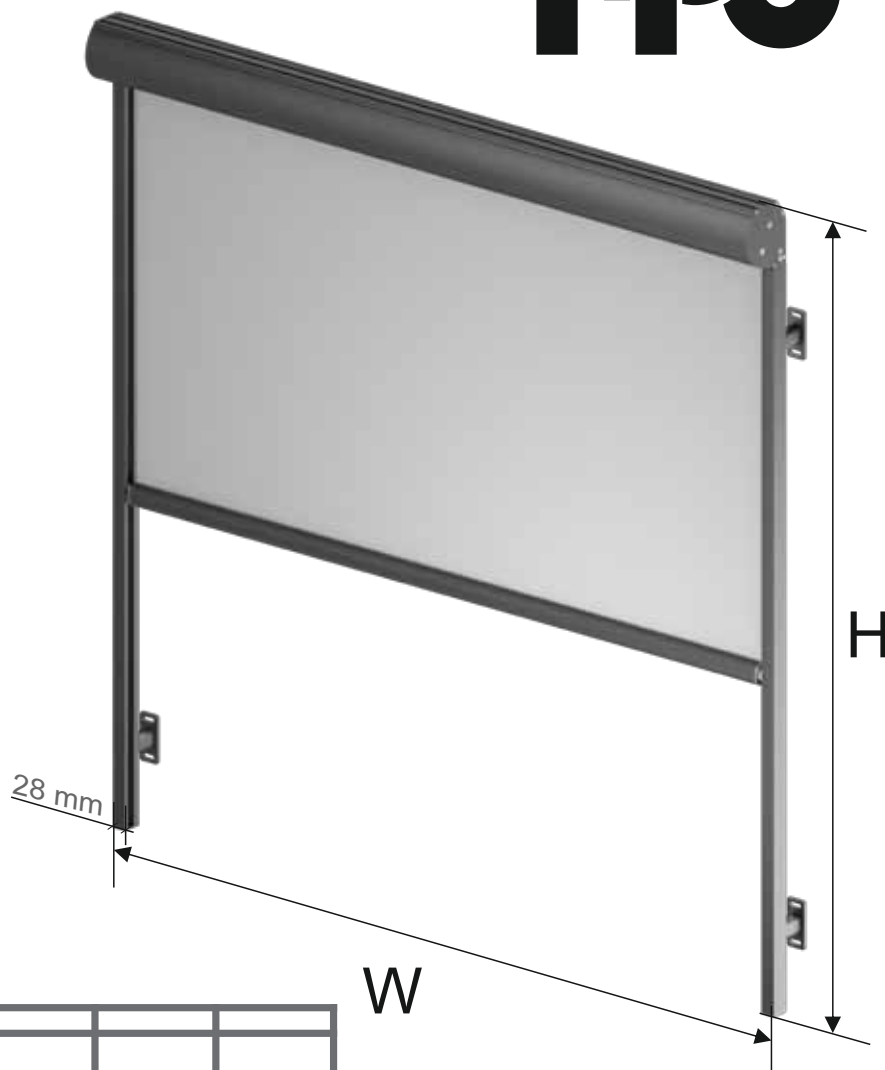

Krāsa	RAL
Automātiskā vadība	ir
Rokas vadība	ir
Ekstrudētā alumīnija sānu profili	
• maksimālais platums	4.5 m
• maksimālais augstums	4.0 m
Ārtelpām - kabeļa vadotne	
• maksimālais platums	3.5 m
• maksimālais augstums	3.0 m
Iekštelpām - kabeļa vadotne	
• maksimālais platums	4.5 m
• maksimālais augstums	4.0 m

Konstrukcijas standarta krāsas:

- RAL 9006 mat
- RAL 9007 mat
- RAL 7016 mat
- FSM 71319 (grafīts)
- RAL 9010 mat